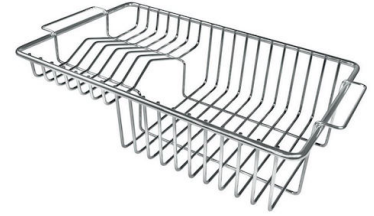

## Fregadero Serie 35

fregaderos

Código: 3137 850

### CARACTERÍSTICAS

- 
- |                          |  |
|--------------------------|--|
| CUBETA DE RADIO ESTRECHO | Cubetas de formas cuadradas con un diseño moderno y una mayor capacidad. Para una estética minimalista conjugada con la máxima comodidad.  |
| CUBETA PROFUNDA          | Fregaderos que alcanzan una profundidad importante, más de 20 cm, gracias a la tecnología de producción avanzada, que ofrecen gran capacidad y practicidad en todas las operaciones de lavado.   |
| DESAGÜE 3,5" BASKET      | Desagüe grande de 3,5" equipado con el práctico tapón cestillo que impide el flujo de las partes sólidas en la alcantarilla.   |
| FREGADEROS DE ESPESOR    | Acero 1 mm de espesor. Un espesor importante que garantiza máxima robustez para los fregaderos que no conocen las señales del envejecimiento.  |
| REBOSADERO PERIMETRAL    | El rebosadero es una seguridad siempre presente en los fregaderos Foster que impide el desbordamiento del agua de la cubeta en caso de olvido. La solución del desagüe perimetral mejora la estética gracias a la forma cuadrada y esencial. |
- 

## ACCESORIOS OPCIONALES

**Cubeta blanca**  
8153 100

**Rejilla Black**  
8100 618

**Rejilla portaplatos inox**  
8100 305

**Tabla de corte de madera Iroko**  
8643 117