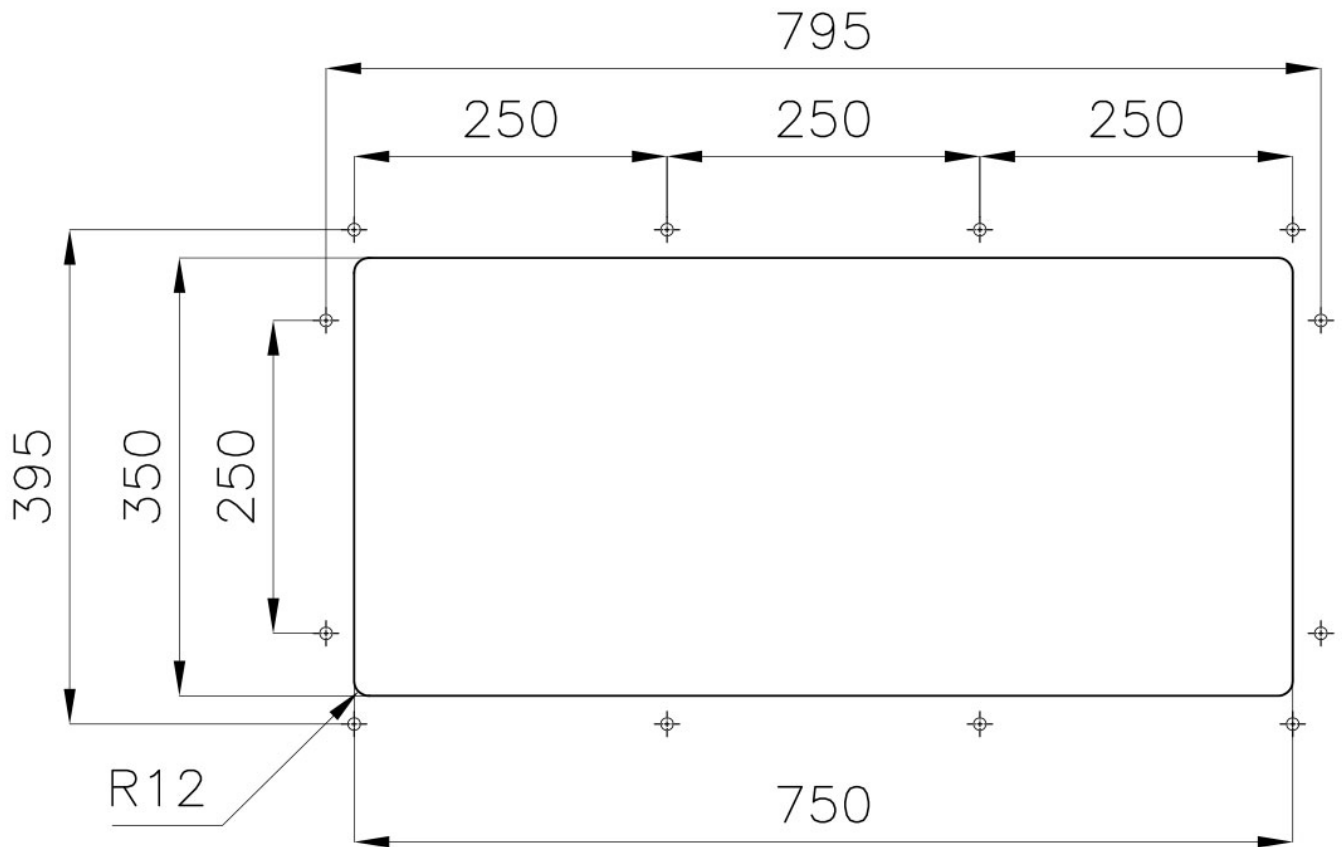

### CARACTERÍSTICAS

- 
- |                          |  |
|--------------------------|--|
| CUBETA DE RADIO ESTRECHO | Cubetas de formas cuadradas con un diseño moderno y una mayor capacidad. Para una estética minimalista conjugada con la máxima comodidad.  |
| CUBETA PROFUNDA          | Fregaderos que alcanzan una profundidad importante, más de 20 cm, gracias a la tecnología de producción avanzada, que ofrecen gran capacidad y practicidad en todas las operaciones de lavado.   |
| DESAGÜE 3,5" BASKET      | Desagüe grande de 3,5" equipado con el práctico tapón cestillo que impide el flujo de las partes sólidas en la alcantarilla.   |
| FREGADEROS DE ESPESOR    | Acero 1 mm de espesor. Un espesor importante que garantiza máxima robustez para los fregaderos que no conocen las señales del envejecimiento.  |
| REBOSADERO PERIMETRAL    | El rebosadero es una seguridad siempre presente en los fregaderos Foster que impide el desbordamiento del agua de la cubeta en caso de olvido. La solución del desagüe perimetral mejora la estética gracias a la forma cuadrada y esencial. |
- 

### DETALLES

- 
- |                   |                           |
|-------------------|---------------------------|
| Borde Instalación | Bajo la encimera          |
| Material          | Acero inoxidable AISI 304 |
-

Texture	Foster cepillado
Base	80 cm
Dimensiones	780x380 mm
Dotaciones estándar	Soportes de fijación, junta, desagüe, rebosadero y sifón, Caja de embalaje
Orificios Monomando	Ningún orificio de serie
Hueco de encastre	Ver hoja de datos técnicos
Escurreidor	No
Anchura	75 cm
Medida de la cubeta	750x350mm
Número de cubetas	1 cubeta
Desagüe	Desagüe 3.5 "

## DIBUJOS TÉCNICOS

Cut out size – Dimensioni per foratura top