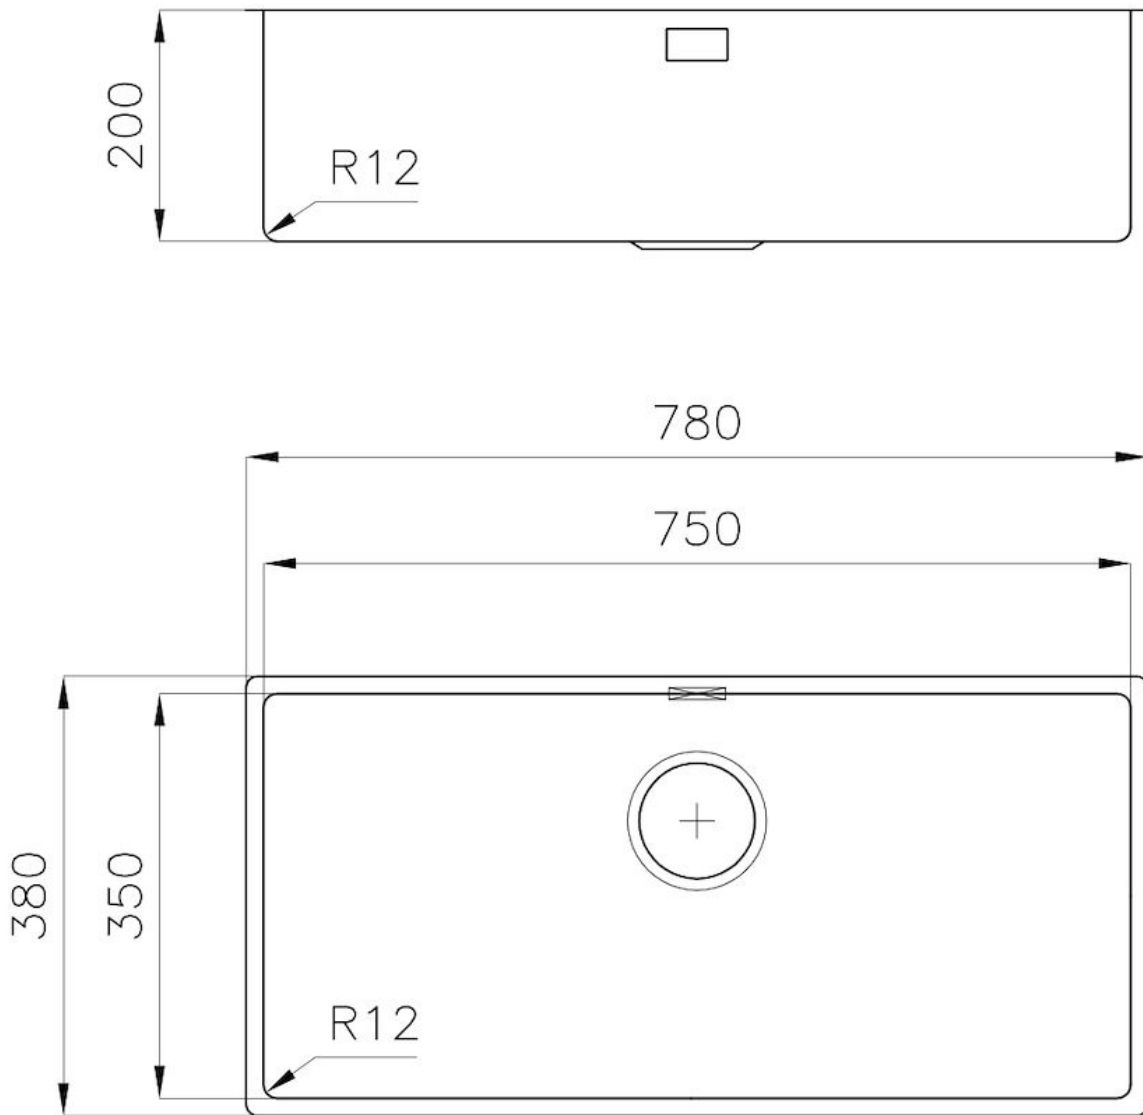

### CARACTERÍSTICAS

- 
- |                          |  |
|--------------------------|--|
| CUBETA DE RADIO ESTRECHO | Cubetas de formas cuadradas con un diseño moderno y una mayor capacidad. Para una estética minimalista conjugada con la máxima comodidad.  |
| CUBETA PROFUNDA          | Fregaderos que alcanzan una profundidad importante, más de 20 cm, gracias a la tecnología de producción avanzada, que ofrecen gran capacidad y practicidad en todas las operaciones de lavado.   |
| DESAGÜE 3,5" BASKET      | Desagüe grande de 3,5" equipado con el práctico tapón cestillo que impide el flujo de las partes sólidas en la alcantarilla.   |
| FREGADEROS DE ESPESOR    | Acero 1 mm de espesor. Un espesor importante que garantiza máxima robustez para los fregaderos que no conocen las señales del envejecimiento.  |
| REBOSADERO PERIMETRAL    | El rebosadero es una seguridad siempre presente en los fregaderos Foster que impide el desbordamiento del agua de la cubeta en caso de olvido. La solución del desagüe perimetral mejora la estética gracias a la forma cuadrada y esencial. |
- 

### DETALLES

- 
- |                   |                           |
|-------------------|---------------------------|
| Borde Instalación | Bajo la encimera          |
| Material          | Acero inoxidable AISI 304 |
-

Texture	Foster cepillado
Base	80 cm
Dimensiones	780x380 mm
Dotaciones estándar	Soportes de fijación, junta, desagüe, rebosadero y sifón, Caja de embalaje
Orificios Monomando	Ningún orificio de serie
Hueco de encastre	Ver hoja de datos técnicos
Escurreidor	No
Anchura	75 cm
Medida de la cubeta	750x350mm
Número de cubetas	1 cubeta
Desagüe	Desagüe 3.5 "

## DIBUJOS TÉCNICOS

Cut out size – Dimensioni per foratura top